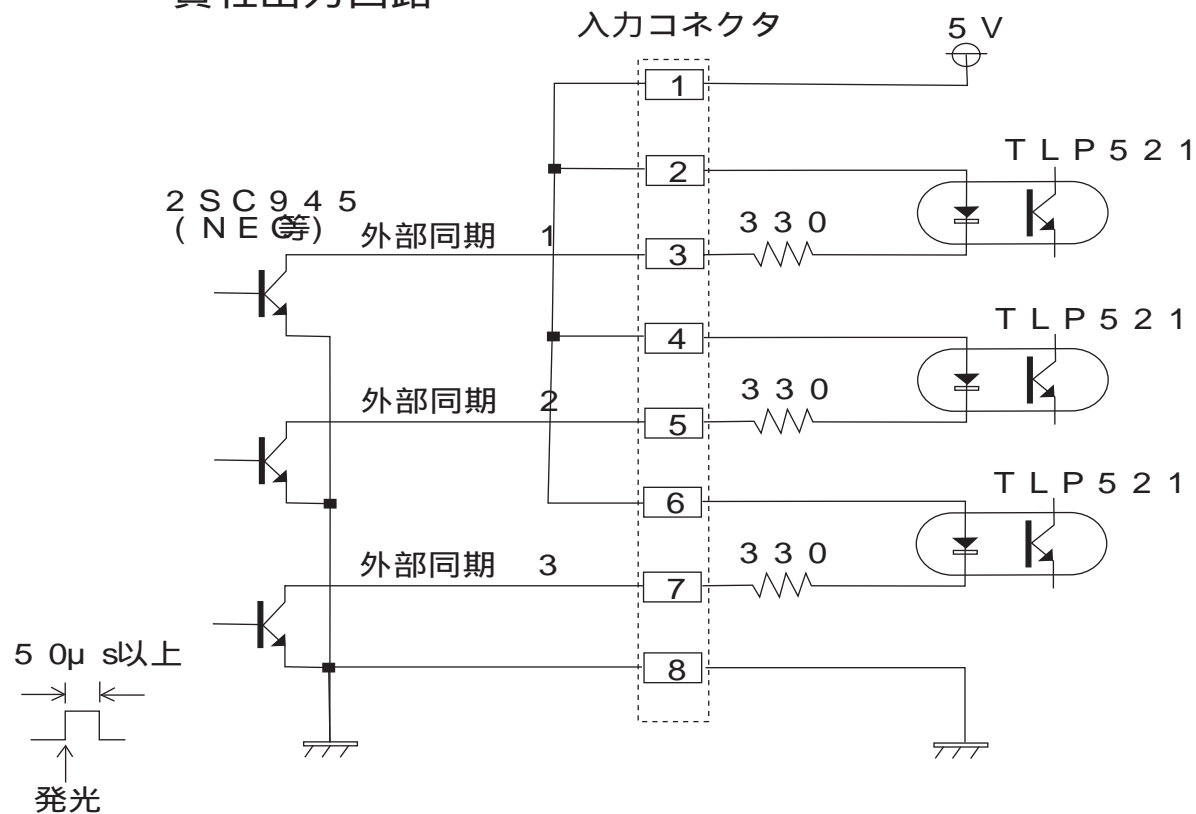

貴社出力回路

本機入力回路

外部同期信号によるトリガー回路例
LEDトロポ点灯電源3灯式
トランジスタ・接続・コネクタ
日進電子工業 株式会社